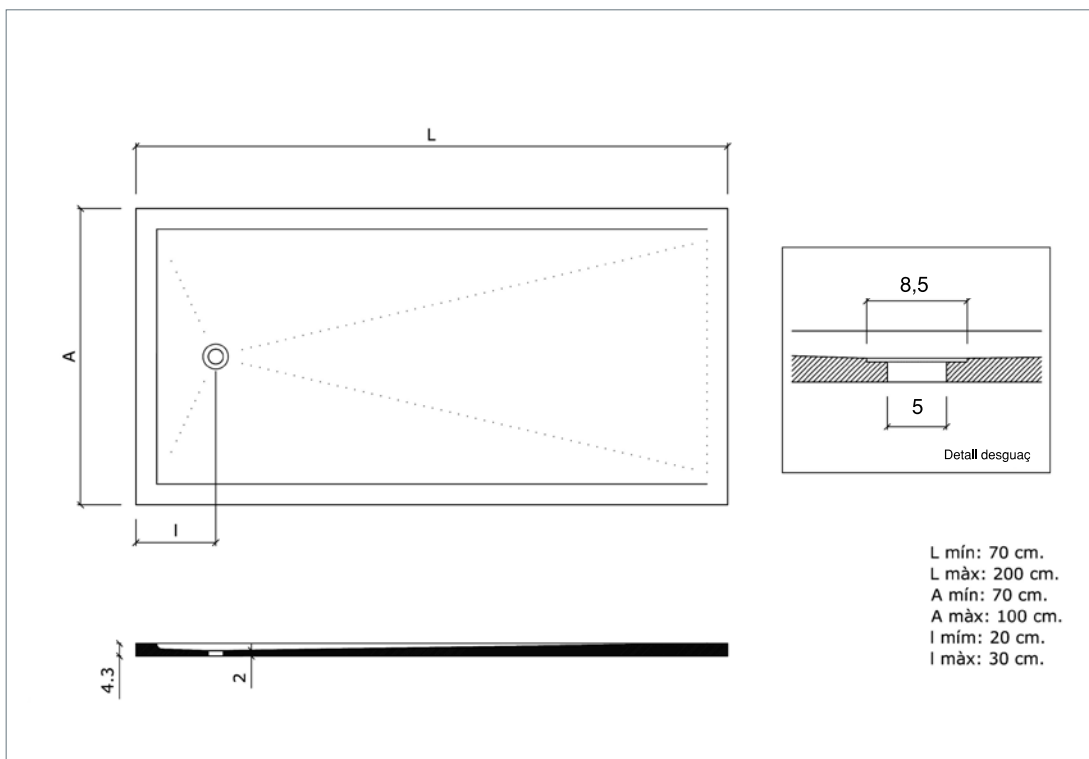

200x100x4,3

90x90x4,3

160x100 cm
Mosaic Sybilla d'Huguet

Els plats de dutxa de ciment els fabricam en qualsevol color, textura o mida.

Los platos de ducha de cemento los fabricamos en cualquier color, textura o medida.